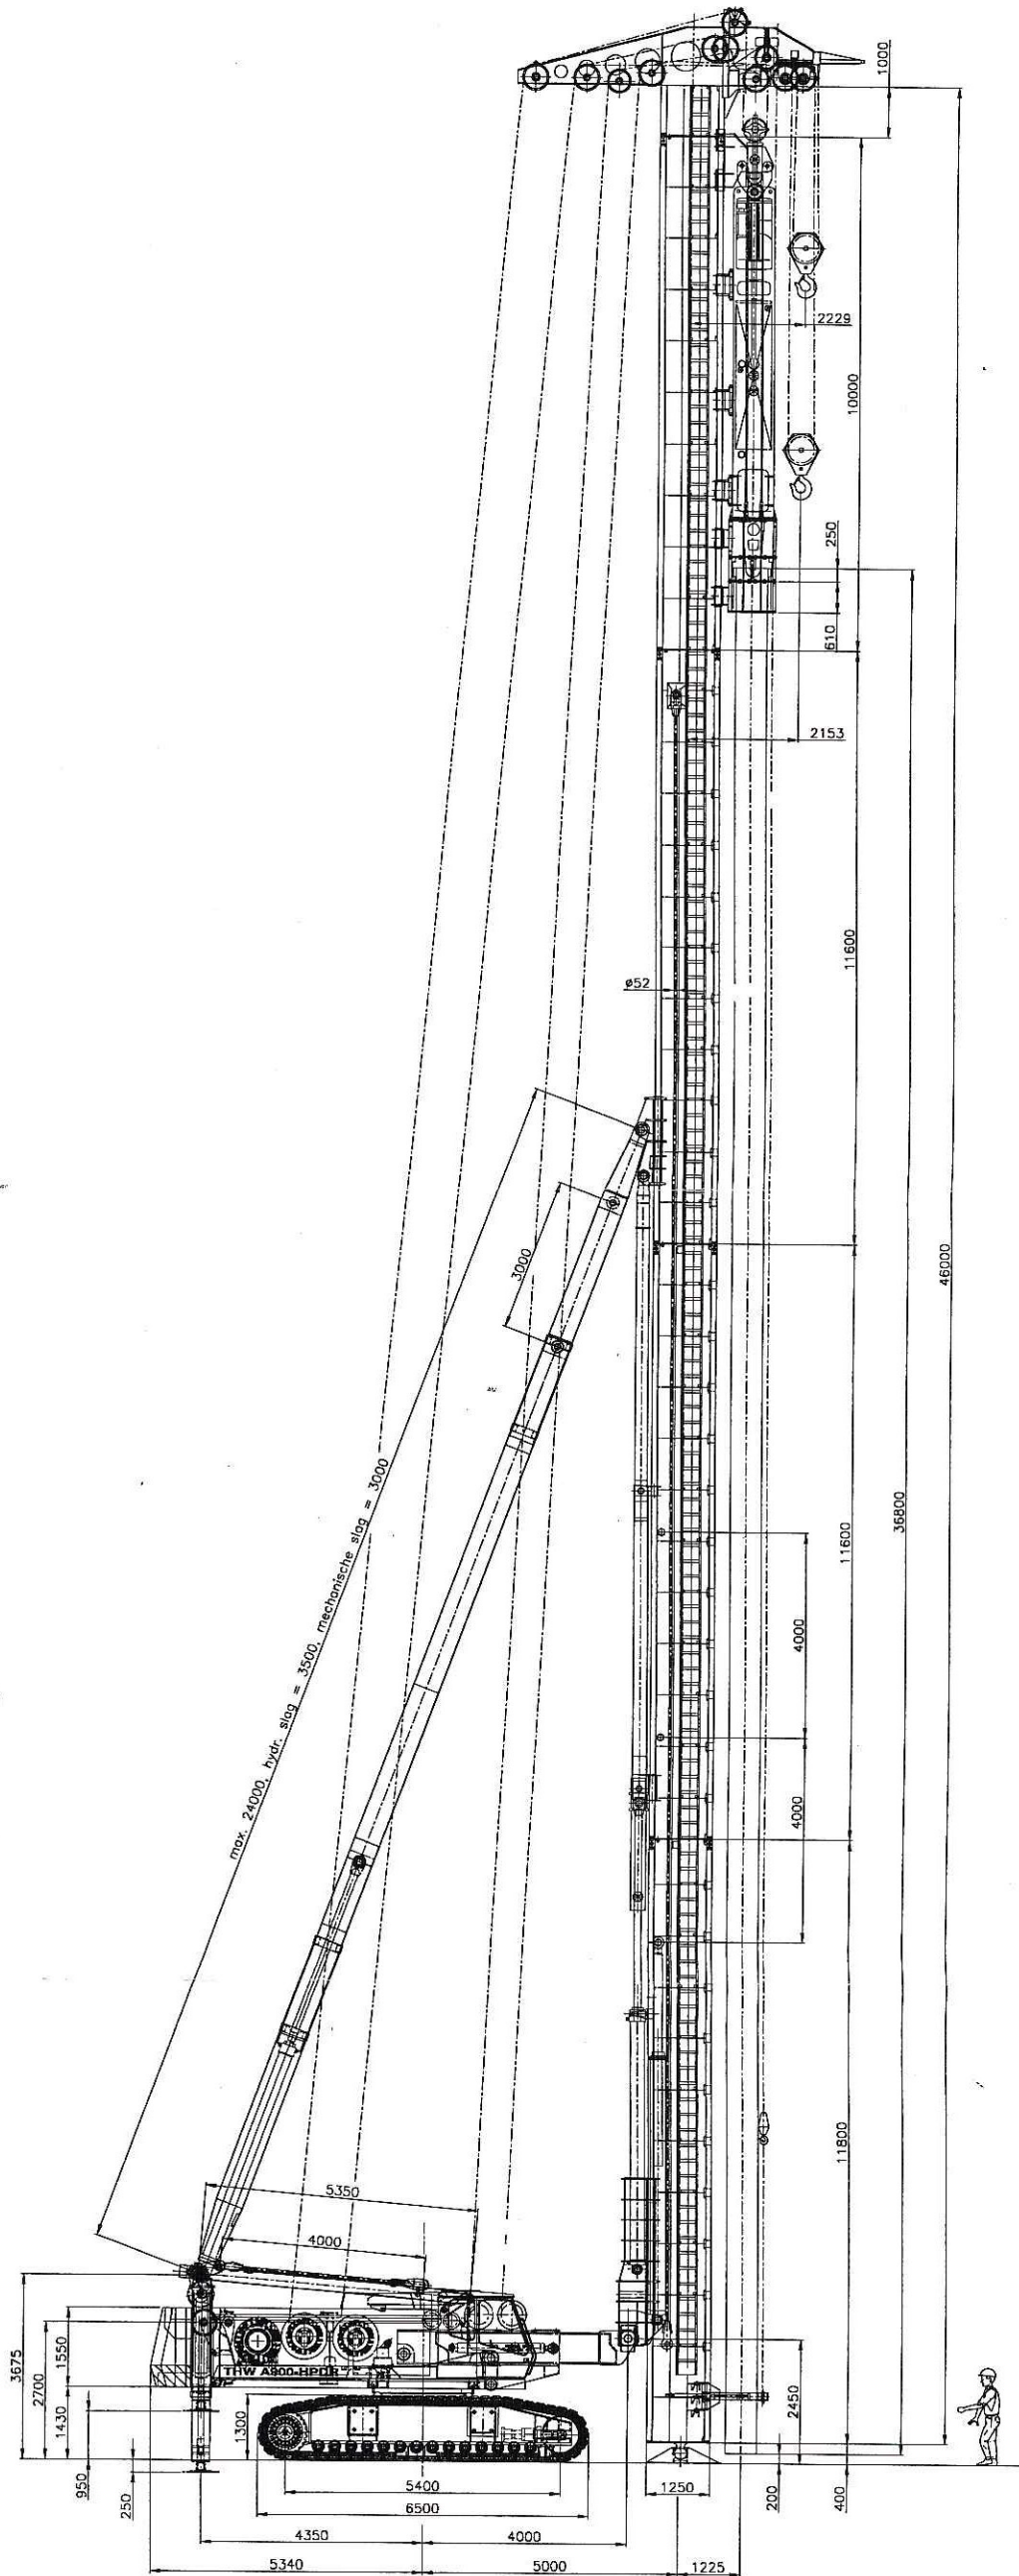

HOOFDAFMETINGEN THW A-900 HPDR

getekende situatie:
46 meter makelaar lengte
36,8 meter pool lengte
makelaar 2,2m gezakt vanuit
hoogste positie (slag 3 x 4000 mm)
schuifafel 750 mm uitgeschoven