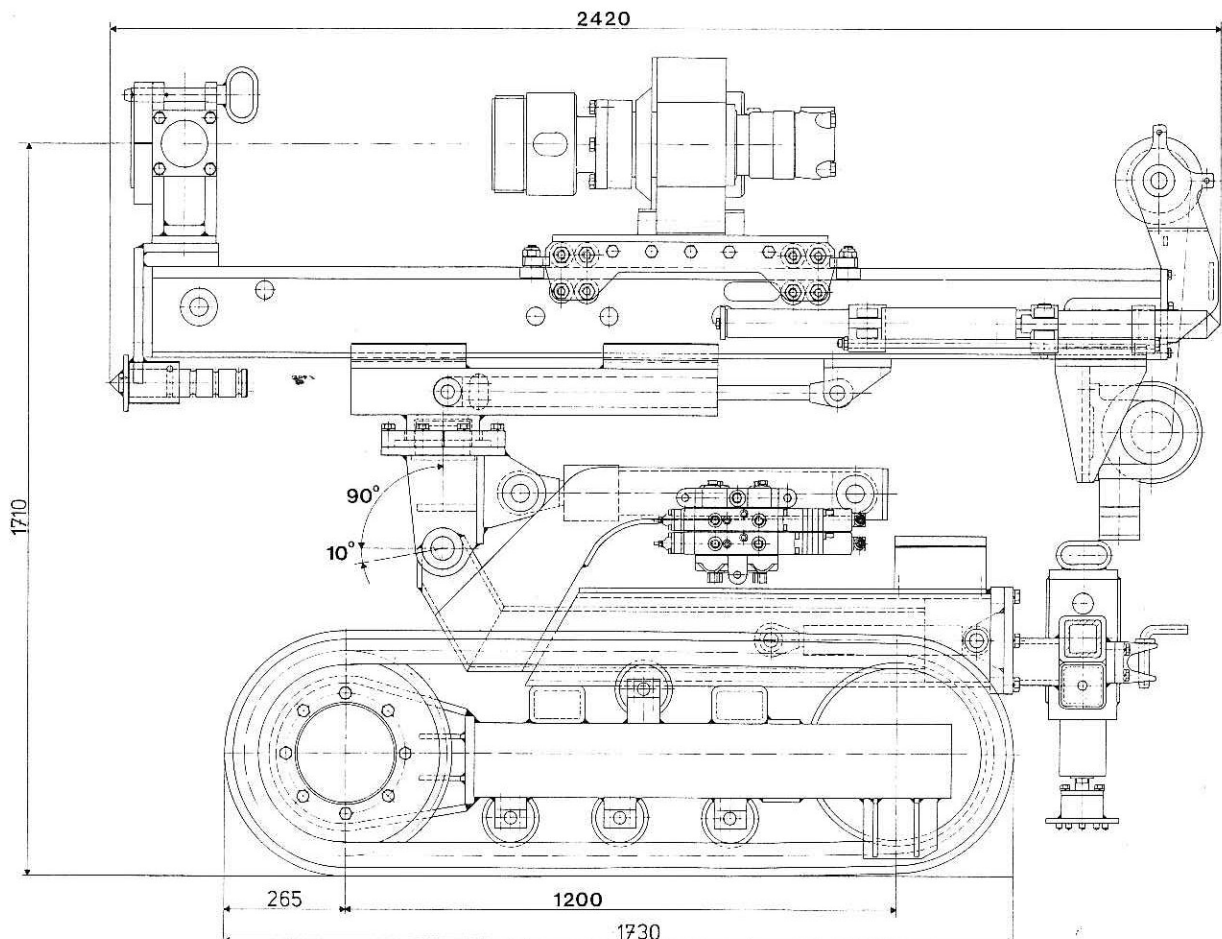

Abmessungen / Dimensions

KR 704-1E

Transportabmessungen

Transport Dimensions

Gesamtlänge	overall length:	3700 mm (12' 2")
Gesamtbreite	overall width:	750 mm (29")
Gesamthöhe	overall height:	2460 mm (8')
Gewicht	overall weight:	4,5 t (9920 lbs)

Abmessungen / Dimensions

KR 704

Transportabmessungen

Transport Dimensions

	KR 704 E	KR 704 D
Gesamtlänge	overall length: 3.230 mm	3.900 mm
Gesamtbreite	overall width: 1.220 mm	1.220 mm
Höhe	overall height: 2.300 mm	2.400 mm
Gewicht	overall weight: 4.000 kg	4.300 kg