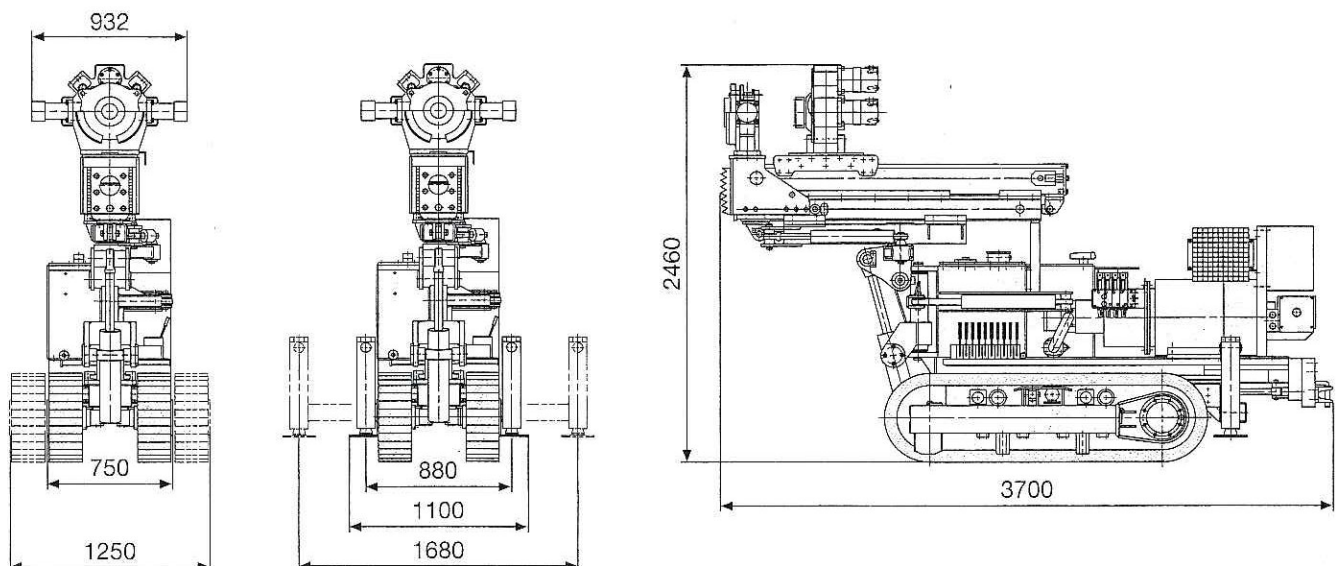

Abmessungen / Dimensions

KR 704-1E

Transportabmessungen

Transport Dimensions

Gesamtlänge	overall length:	3700 mm (12' 2")
Gesamtbreite	overall width:	750 mm (29")
Gesamthöhe	overall height:	2460 mm (8')
Gewicht	overall weight:	4,5 t (9920 lbs)

Abmessungen / Dimensions

KR 704

Transportabmessungen

Transport Dimensions

	KR 704 E	KR 704 D
Gesamtlänge	overall length: 3.230 mm	3.900 mm
Gesamtbreite	overall width: 1.220 mm	1.220 mm
Höhe	overall height: 2.300 mm	2.400 mm
Gewicht	overall weight: 4.000 kg	4.300 kg