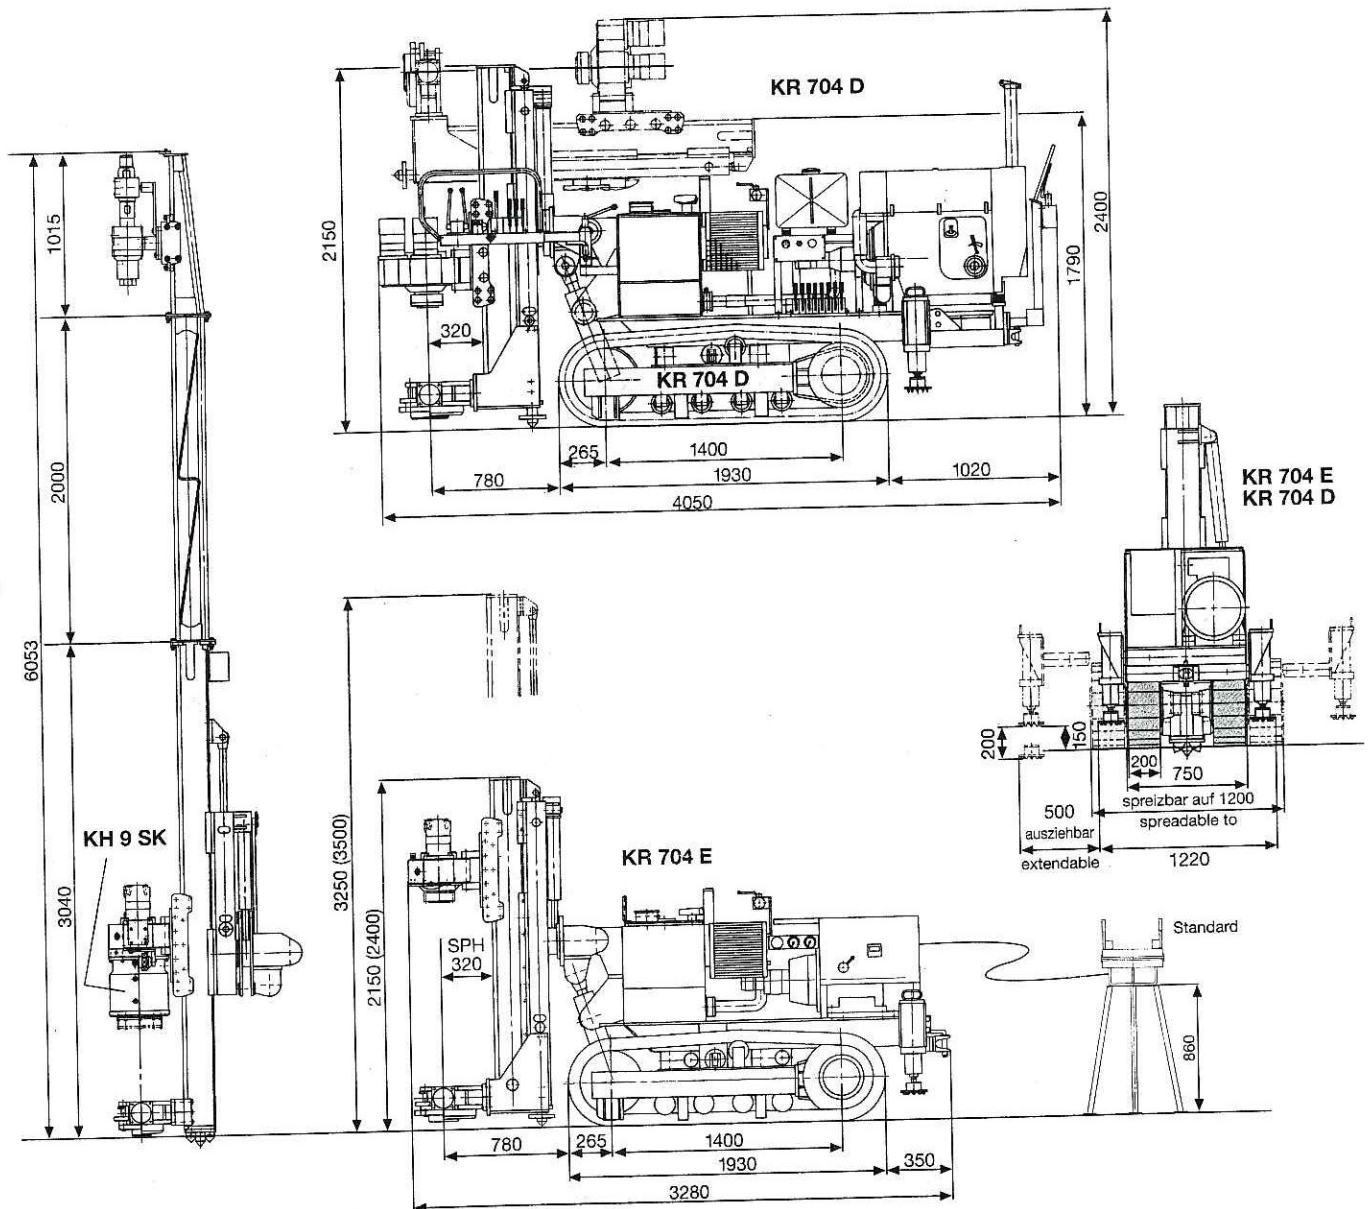

Abmessungen / Dimensions

KR 704-1E

Transportabmessungen

Transport Dimensions

Gesamtlänge	overall length:	3700 mm (12' 2")
Gesamtbreite	overall width:	750 mm (29")
Gesamthöhe	overall height:	2460 mm (8')
Gewicht	overall weight:	4,5 t (9920 lbs)

Abmessungen / Dimensions

KR 704

Transportabmessungen

Transport Dimensions

	KR 704 E	KR 704 D
Gesamtlänge	overall length: 3.230 mm	3.900 mm
Gesamtbreite	overall width: 1.220 mm	1.220 mm
Höhe	overall height: 2.300 mm	2.400 mm
Gewicht	overall weight: 4.000 kg	4.300 kg