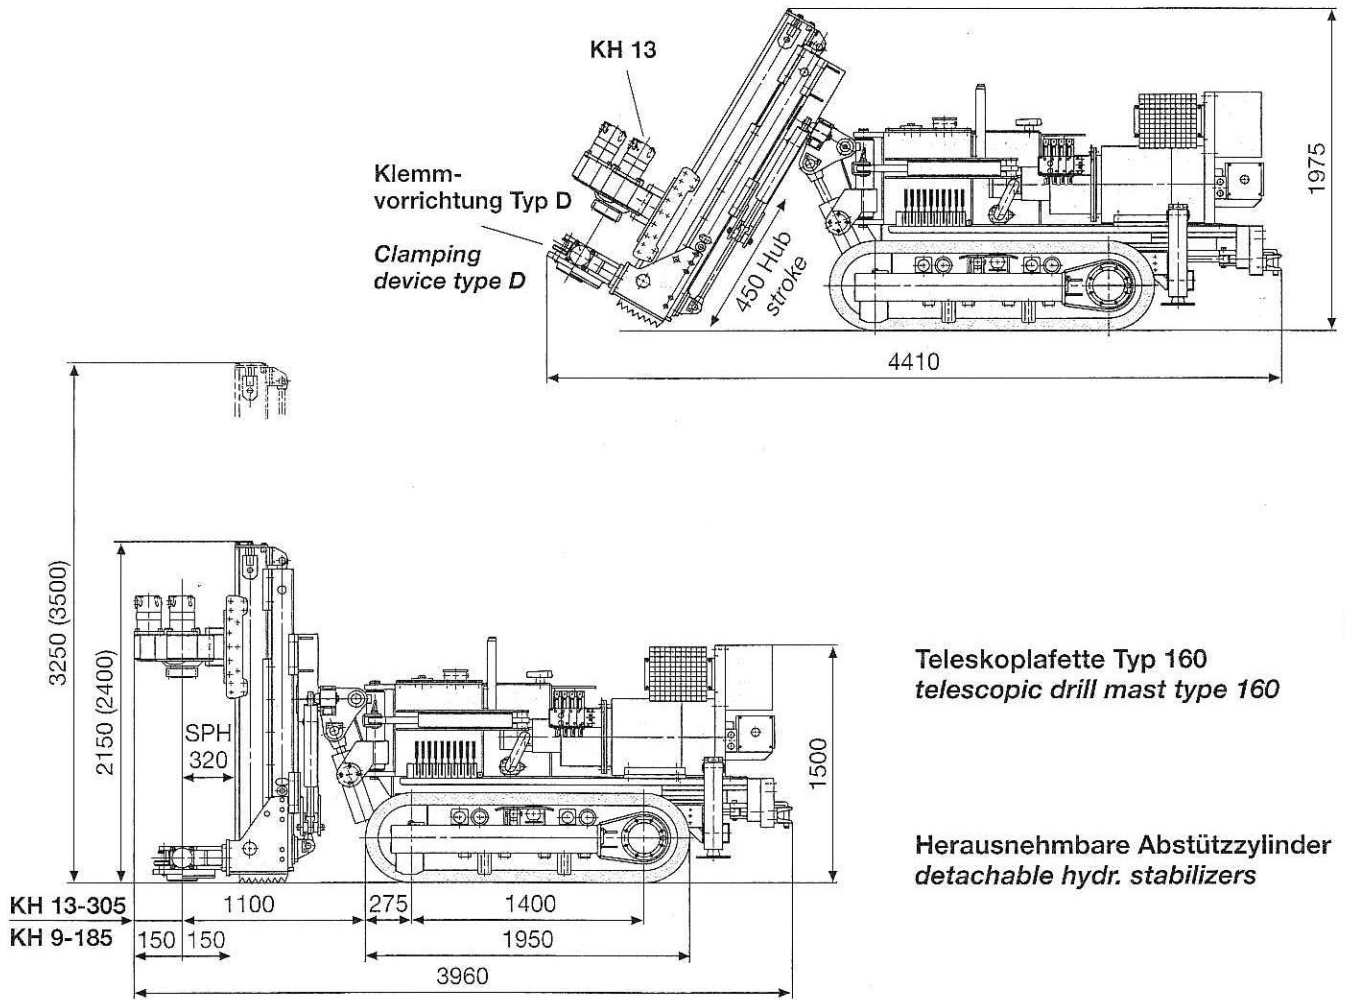

Abmessungen / Dimensions

KR 704-1E

Transportabmessungen

Transport Dimensions

Gesamtlänge	overall length:	3700 mm (12' 2")
Gesamtbreite	overall width:	750 mm (29")
Gesamthöhe	overall height:	2460 mm (8')
Gewicht	overall weight:	4,5 t (9920 lbs)

Abmessungen / Dimensions

KR 704

Transportabmessungen

Transport Dimensions

	KR 704 E	KR 704 D
Gesamtlänge	overall length: 3.230 mm	3.900 mm
Gesamtbreite	overall width: 1.220 mm	1.220 mm
Höhe	overall height: 2.300 mm	2.400 mm
Gewicht	overall weight: 4.000 kg	4.300 kg