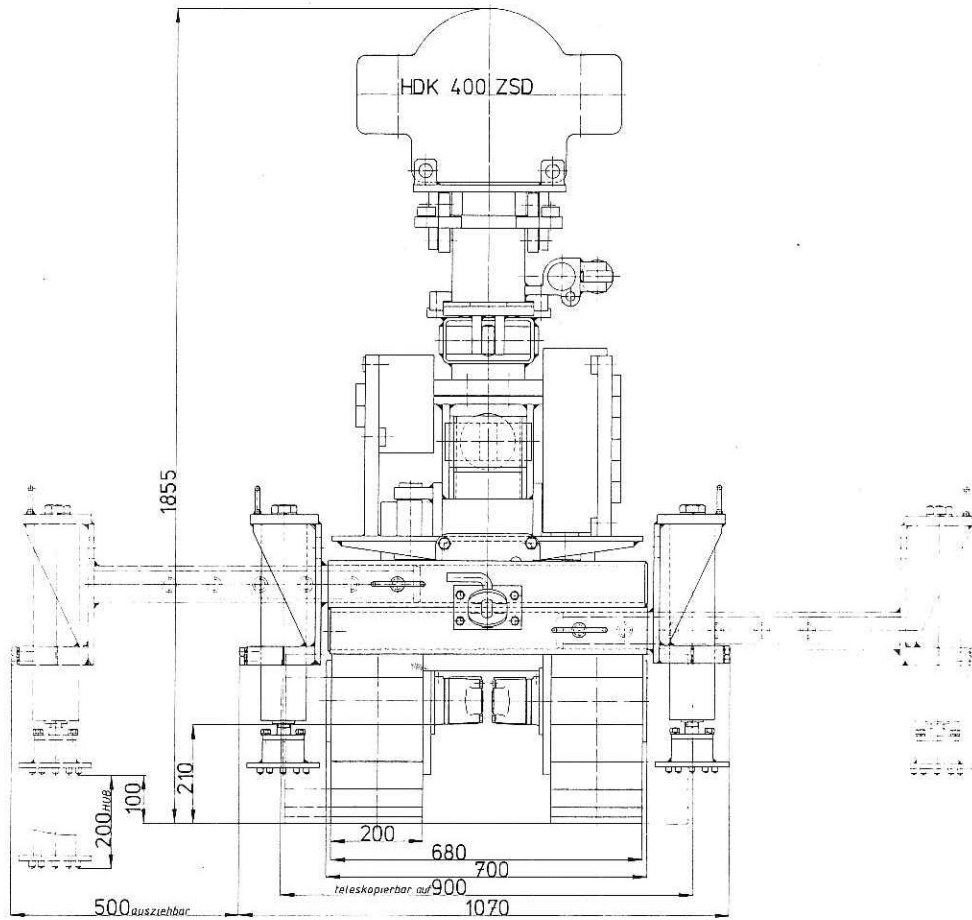

Abmessungen / Dimensions

KR 704-1E

Transportabmessungen

Transport Dimensions

Gesamtlänge	overall length:	3700 mm (12' 2")
Gesamtbreite	overall width:	750 mm (29")
Gesamthöhe	overall height:	2460 mm (8')
Gewicht	overall weight:	4,5 t (9920 lbs)

Abmessungen / Dimensions

KR 704

Transportabmessungen

Transport Dimensions

	KR 704 E	KR 704 D
Gesamtlänge	overall length: 3.230 mm	3.900 mm
Gesamtbreite	overall width: 1.220 mm	1.220 mm
Höhe	overall height: 2.300 mm	2.400 mm
Gewicht	overall weight: 4.000 kg	4.300 kg