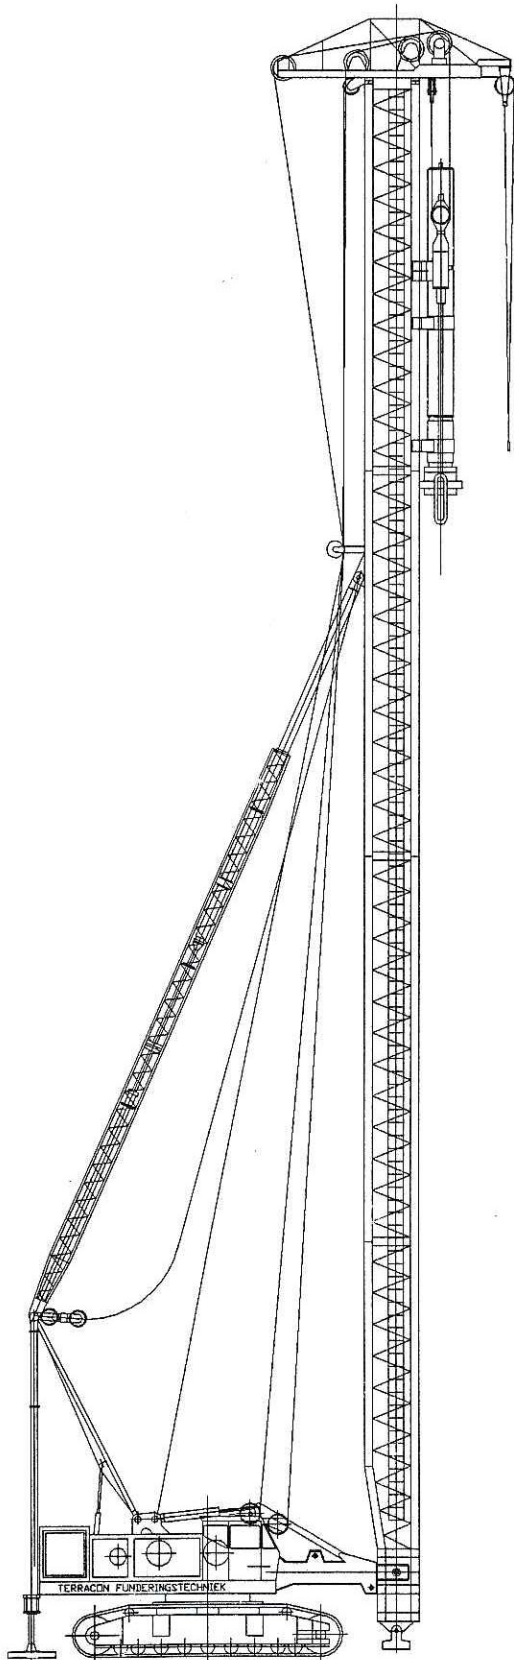

WERKPOSITIE HEISTELLING KH 180-3 GLS.

Pos.	Aant.	Bestelref. part.	Bestelref. art.	Bestelref. omsch.
				COLIJN BEHEER B.V.
				Adres: Postbus 100 3720 AA Zevenhuizen Telf: 0344-351100
				Werkplaats: TERRACON FUNDERINGSTECHNIEK
				Model: HEISTOLING HITACHI KH 100-GL5
				Maat: M.V.:
				1994-01

WERKPOSITIE HEISTELLING KH 180-3 GLS.

HITACHI KH 180 GLS III

FUNDERINGSMATERIEEL TERRACON B.V.

Datum : 4-4-00
Bijl. : 2