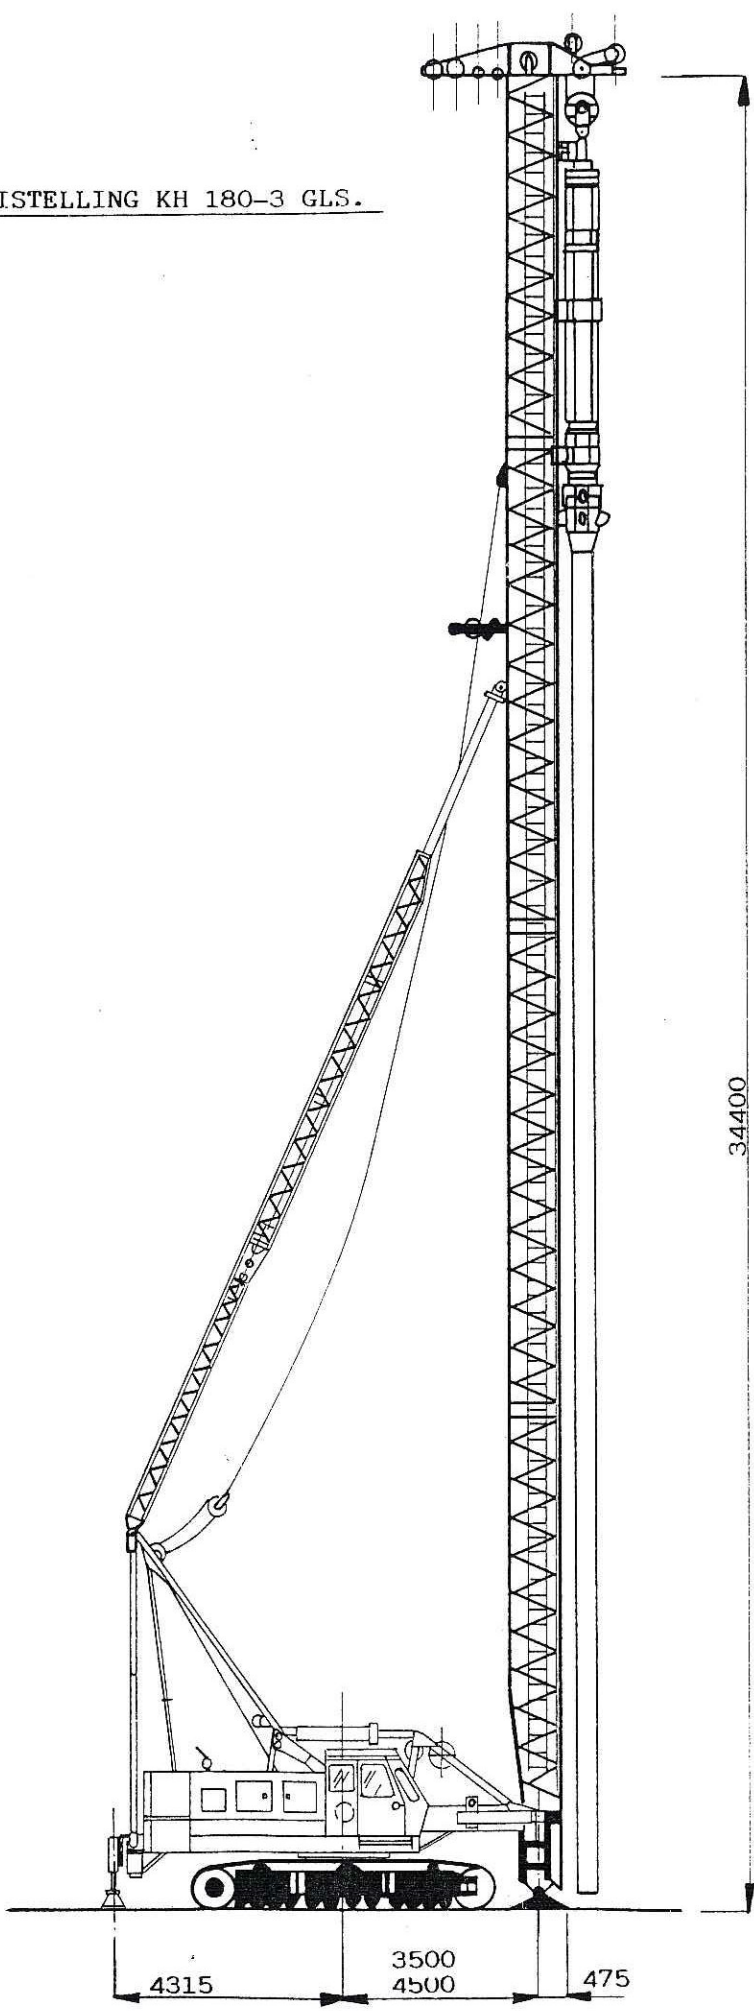

WERKPOSITIE HEISTELLING KH 180-3 GLS.

Pos.	Aant.	Bestelref. part.	Bestelref. art.	Bestelref. omsch.
				COLIJN BEHEER B.V.
				Adres: Postbus 100 3720 AA Zevenhuizen Telf: 0344-351100
				Werkplaats: TERRACON FUNDERINGSTECHNIEK
				Model: HEISTOLING HITACHI KH 100-GL5
				Maat: M.V.:
				1994-01

WERKPOSITIE HEISTELLING KH 180-3 GLS.

HITACHI KH 180 GLS III

FUNDERINGSMATERIEEL TERRACON B.V.

Datum : 4-4-00
Bijl. : 2