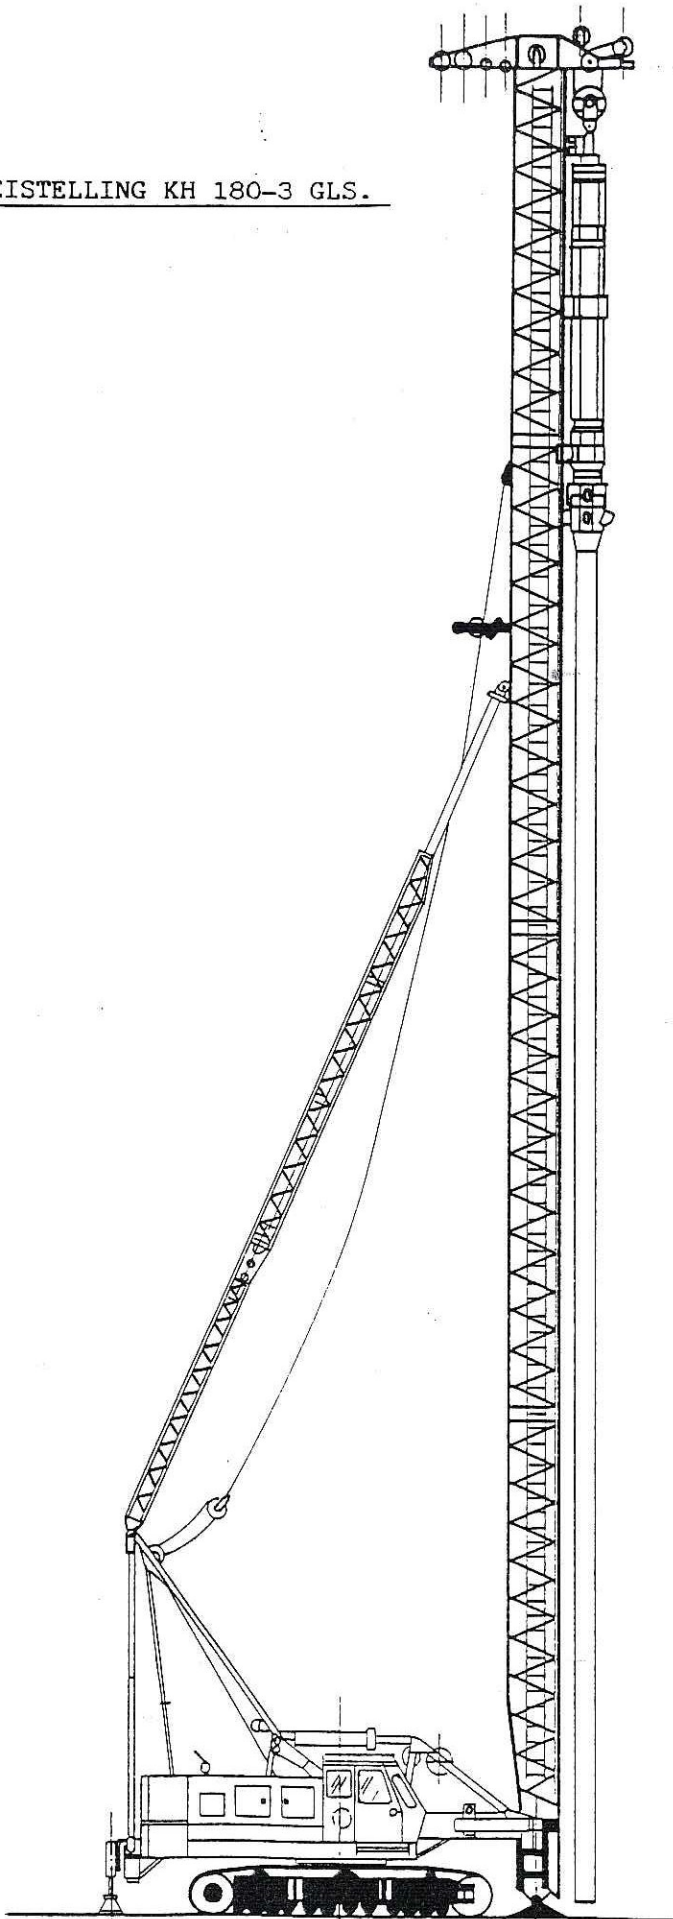

WERKPOSITIE HEISTELLING KH 180-3 GLS.

Pos.	Aant.	Bestelref. part.	Bestelref. art.	Bestelref. omsch.
				COLIJN BEHEER B.V.
				Adres: Postbus 100 3720 AA Zevenhuizen Telf: 0344-351100
				Werkplaats: TERRACON FUNDERINGSTECHNIEK
				Model: HEISTOLING HITACHI KH 100-GL5
				Maat: M.V.:
				1994-01

WERKPOSITIE HEISTELLING KH 180-3 GLS.

HITACHI KH 180 GLS III

FUNDERINGSMATERIEEL TERRACON B.V.

Datum : 4-4-00
Bijl. : 2