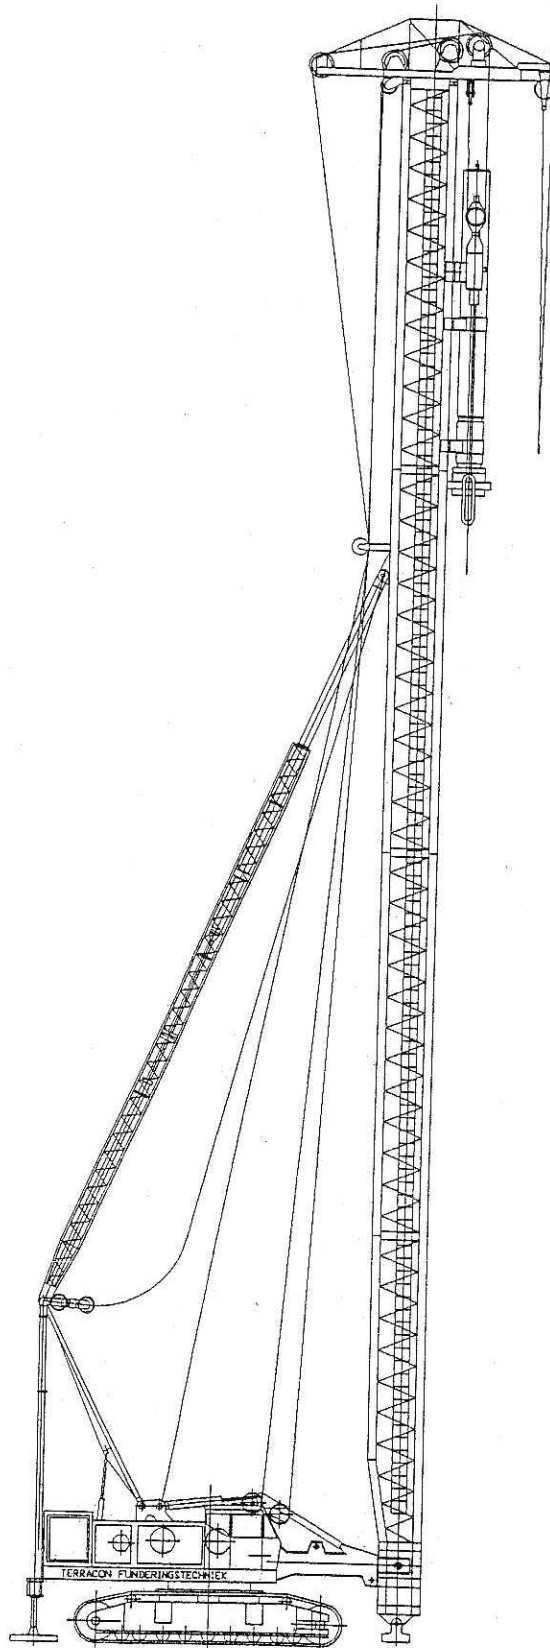

WERKPOSITIE HEISTELLING KH 180-3 GLS.

Pos.	Aant.	Bestelref. part.	Bestelref. art.	Bestelref. omsch.
				COLIJN BEHEER B.V.
				Adres: Postbus 100 3720 AA Zevenhuizen Telf: 0344-351100
				Werkplaats: TERRACON FUNDERINGSTECHNIEK
				Model: HEISTOLING HITACHI KH 100-GL5
				Maat: M.V.:
				1994-01

WERKPOSITIE HEISTELLING KH 180-3 GLS.

HITACHI KH 180 GLS III

FUNDERINGSMATERIEEL TERRACON B.V.

Datum : 4-4-00
Bijl. : 2